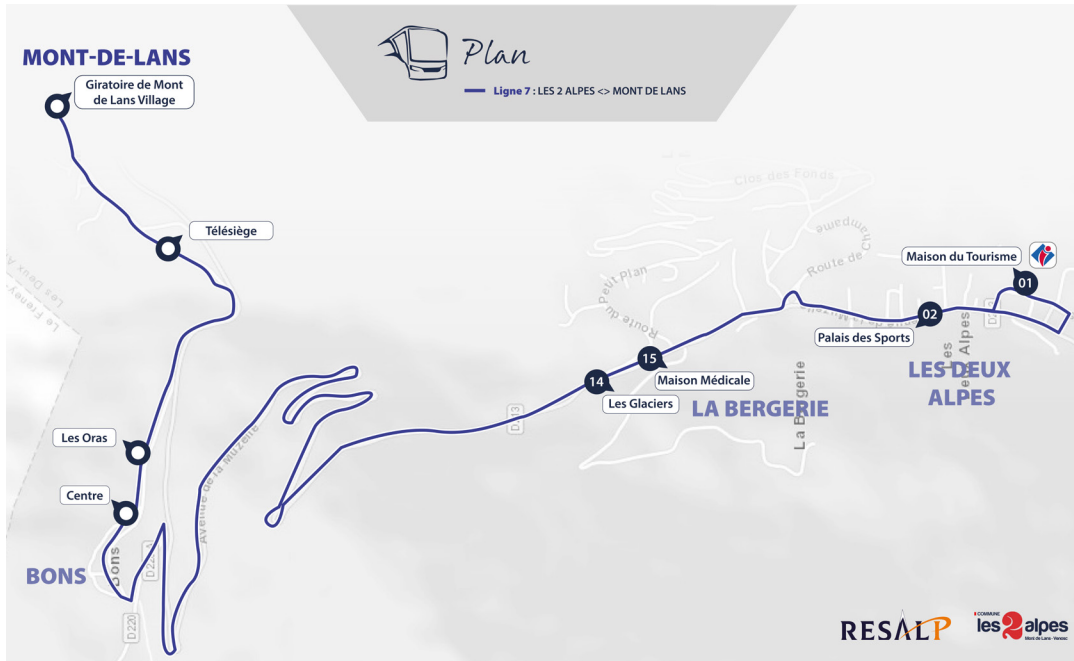

LIGNE 7 LES 2 ALPES <-> MONT DE LANS

Circule du 23 décembre 2024 au 27 avril 2025
The bus runs from December 23, 2024, to April 27, 2025.

Suivez le trafic en temps réel
Track traffic in real time

Plans et informations sur le site Resalp
Maps and informations on the Resalp website!

MONT DE LANS	Giratoire de Mont de Lans Village	07:20	08:00	11:00	13:15	14:10	17:15	18:15	19:15
	Télésiège	07:22	08:02	11:02	13:17	14:12	17:17	18:17	19:17
BONS	Les Oras	07:25	08:05	11:05	13:20	14:15	17:20	18:20	19:20
	Centre	07:26	08:06	11:06	13:21	14:16	17:21	18:21	19:21
LES 2 ALPES	N° 14 Glacier	07:36	08:16	11:16	13:31	14:26	17:31	18:31	19:31
	N° 15 Maison Médicale	07:37	08:17	11:17	13:32	14:27	17:32	18:32	19:32
	N° 2 Palais des Sports	07:39	08:19	11:19	13:34	14:29	17:34	18:34	19:34
	N° 1 Maison du Tourisme	07:40	08:20	11:20	13:35	14:30	17:35	18:35	19:35
LES 2 ALPES	N° 1 Maison du Tourisme	09:30	12:15	13:45	16:45	17:45	18:45	23:30	
	N° 2 Palais des Sports	09:32	12:17	13:47	16:47	17:47	18:47	23:32	
	N° 15 Maison Médicale	09:35	12:20	13:50	16:50	17:50	18:50	23:35	
	N° 14 Glacier	09:36	12:21	13:51	16:51	17:51	18:51	23:36	
BONS	Centre	09:46	12:31	14:01	17:01	18:01	19:01	23:46	
	Les Oras	09:47	12:32	14:02	17:02	18:02	19:02	23:47	
MONT DE LANS	Télésiège	09:48	12:33	14:03	17:03	18:03	19:03	23:48	
	Giratoire de Mont de Lans Village	09:50	12:35	14:05	17:05	18:05	19:05	23:50	

Aux arrêts, faites signe au conducteur !
At the bus stops, wave the driver !

Office du Tourisme
+ 33 (0)4 76 79 22 00

Autocars **RESALP**
+ 33 (0)4 92 20 47 50